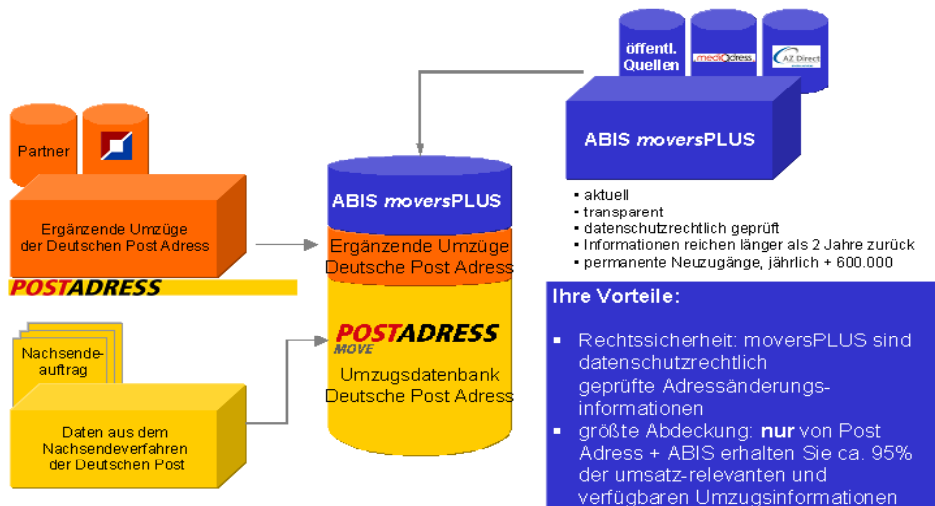

*moversPLUS*¹⁾ im Überblick

- Seriös – Nennung aller Datenquellen: Haushaltsdaten der mediadress und der AZ Direct
- aktuell ca. 3 Millionen validierte Datensätze
- monatliche Aktualisierung
- permanente Neuzugänge
- keine Löschung nach 24 Monaten

Fazit: Bis zu 20 % mehr Umzugsinformationen

Erzielen Sie optimale Adressaktualität! Nutzen Sie *moversPLUS* – ergänzend zum Referenzbestand der Post Adress.

Gleichen Sie Ihre Adressen mit Post Adress und danach gegen die ergänzenden Umzugsadressen *moversPLUS* ab.

Ihre Vorteile auf einen Blick

- umfassende Datenmenge ergänzender Umzüge
- Informationen länger als 2 Jahre zurückverfolgbar
- weniger Kundenverluste durch unzustellbare Adressen
- mehr Kontakte pro Jahr
- höhere Responsequoten
- geringere Kosten für Mailings und andere Maßnahmen
- fair: geringe Trefferpreise
- günstige Mailing-, Wasch und Bestandsabgleiche
- flexible Abgleichssoftware: Post Adress und *moversPLUS* in einem Arbeitsschritt

¹⁾ *moversPLUS* ist nur in Verbindung mit den ca. 10 Mio. Umzugsadressen von Post Adress zu sehen. Es handelt sich um ergänzende Brutto-Adressänderungsinformationen als Differenzbestand zu Post Adress.